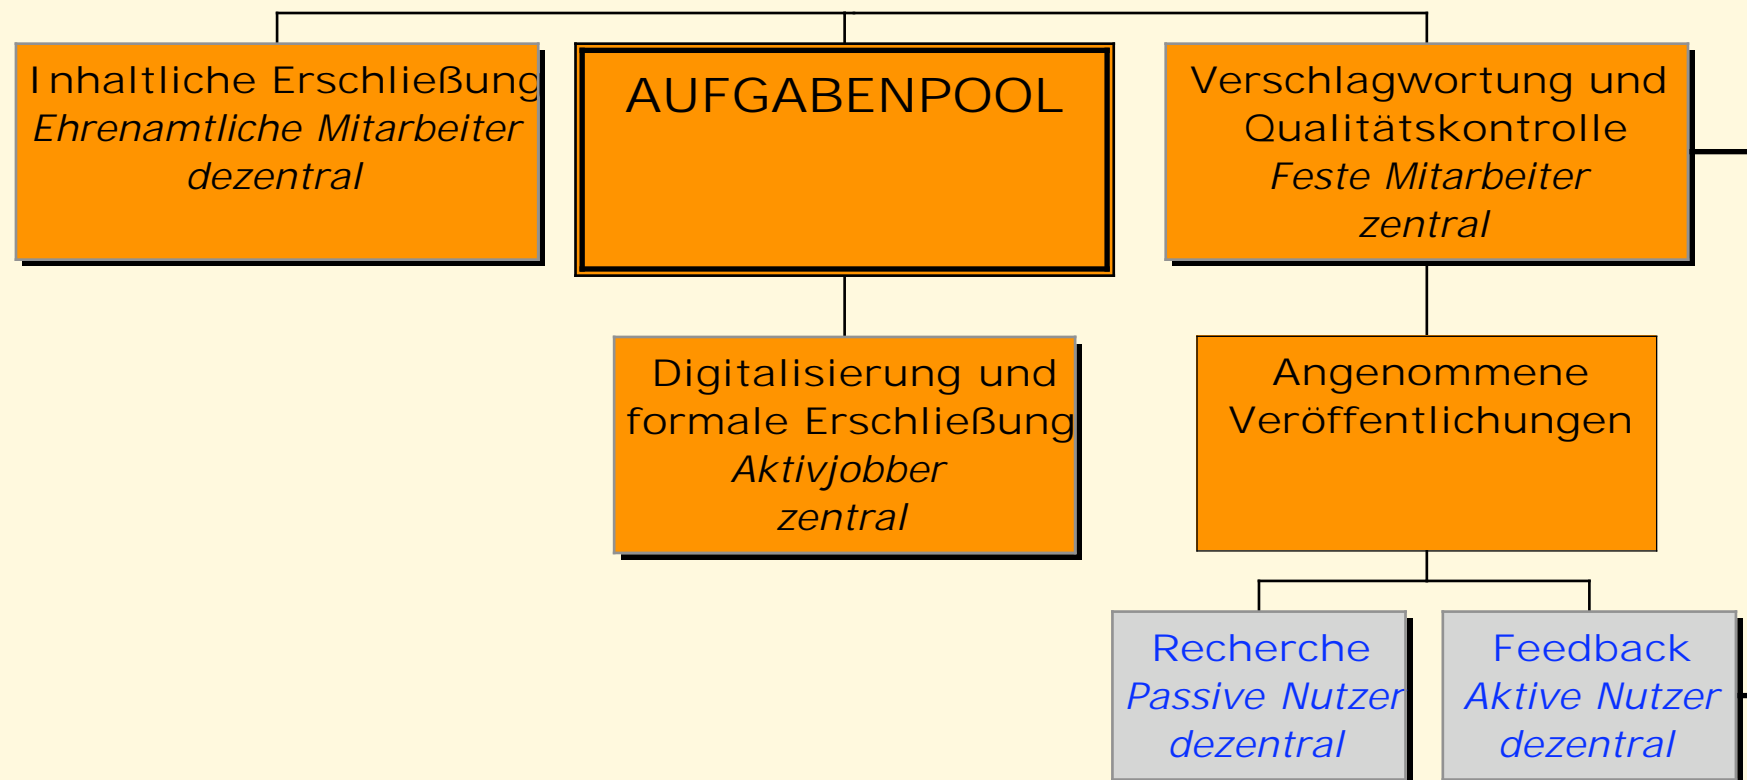

# Stadtteilgeschichtsarbeit

- 15 Hamburger Stadtteilarchive und Geschichtswerkstätten
- Alltags- und Stadtteilgeschichte
- "Demokratisierung der Geschichte":  
Der Bürger als Mitarbeiter und Nutzer

[stadtteilgeschichten.net](http://stadtteilgeschichten.net)

Der digitale Speicher für Hamburger Stadtteilgeschichte

Ein Projekt in Trägerschaft von

**VEDDEL**   
**Veddel** aktiv e.V.  
Stadtteilarchiv

gefördert mit STEP-Mitteln  
des Bezirks Hamburg-Mitte

# Der Bürger als Mitarbeiter und Nutzer

Geschäftsgang stadtteilgeschichten.net

[stadtteilgeschichten.net](http://stadtteilgeschichten.net)

Der digitale Speicher für Hamburger Stadtteilgeschichte

Ein Projekt in Trägerschaft von